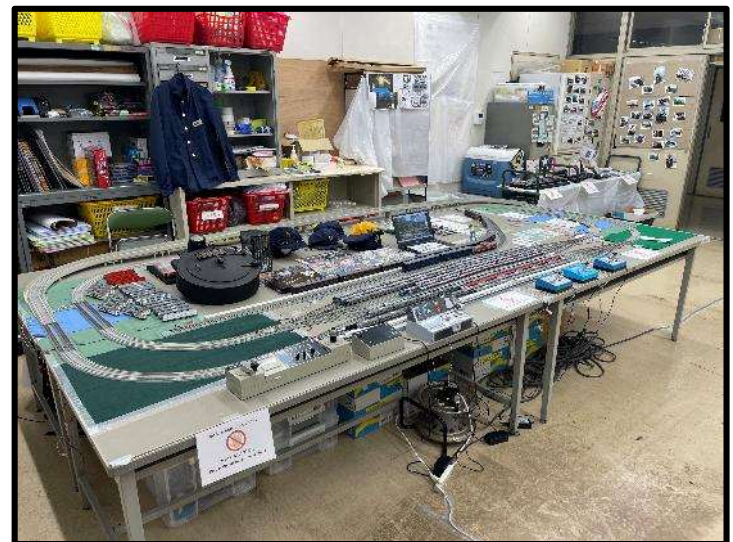

☆総科祭 出展☆

実施日:令和7年9月
会場:川崎総合科学高校
協力:全日制、定時制生徒会

日頃の研究成果を発表するために、全日制の文化祭『総科祭』に出展しました。

部員以外にも定時制の生徒がお手伝いに来てくれました。

☆総科祭 出展☆

実施日:令和7年9月
会場:川崎総合科学高校
協力:全日制、定時制生徒会

日頃の研究成果を発表するために、全日制的文化祭『総科祭』に出展しました。

部員以外にも定時制の生徒がお手伝いに来てくれました。

☆総科祭 出展☆

実施日:令和7年9月
会場:川崎総合科学高校
協力:全日制、定時制生徒会

日頃の研究成果を発表するために、全日制の文化祭『総科祭』に出展しました。
部員以外にも定時制の生徒がお手伝いに来てくれました。